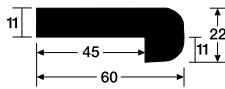

Abdeckleiste

Cover moulding | Cimaise | Afdeklijst
Listón de cobertura