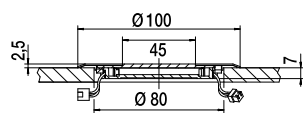

LED-Einbauleuchten / Niedervolt / 0,4 Watt
LED recessed lights / low-voltage / 0,4 watt
Lampes LED encastrées / basse tension / 0,4 watts
LED-Inbouwspots / laagspanning / 0,4 watt

Flat-Punto