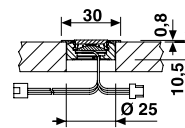

LED-Einbauleuchten / Niedervolt / 0,4 Watt
LED recessed lights / low-voltage / 0,4 watt
Lampes LED encastrées / basse tension / 0,4 watts
LED-Inbouwspots / laagspanning / 0,4 watt

Flat-Mini